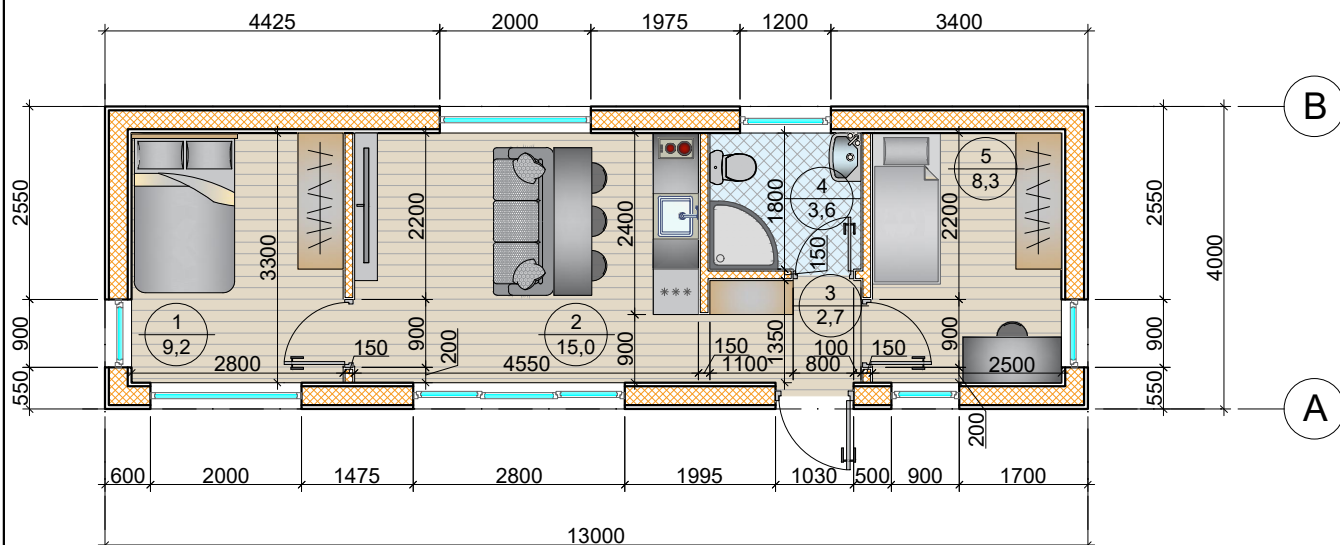

STĀVA PLĀNS

STĀVA TELPU EKSPĻIKĀCIJA

Nr.p.k.	Nosaukums	Platība (m ²)
1.	Guļamistaba	9,2
2.	Viesistaba ar virtuvi	15,0
3.	Priekštelpa	2,7
4.	Sanitārais mezgls	3,6
5.	Guļamistaba	8,3
STĀVA PLATĪBA KOPĀ:		38,8