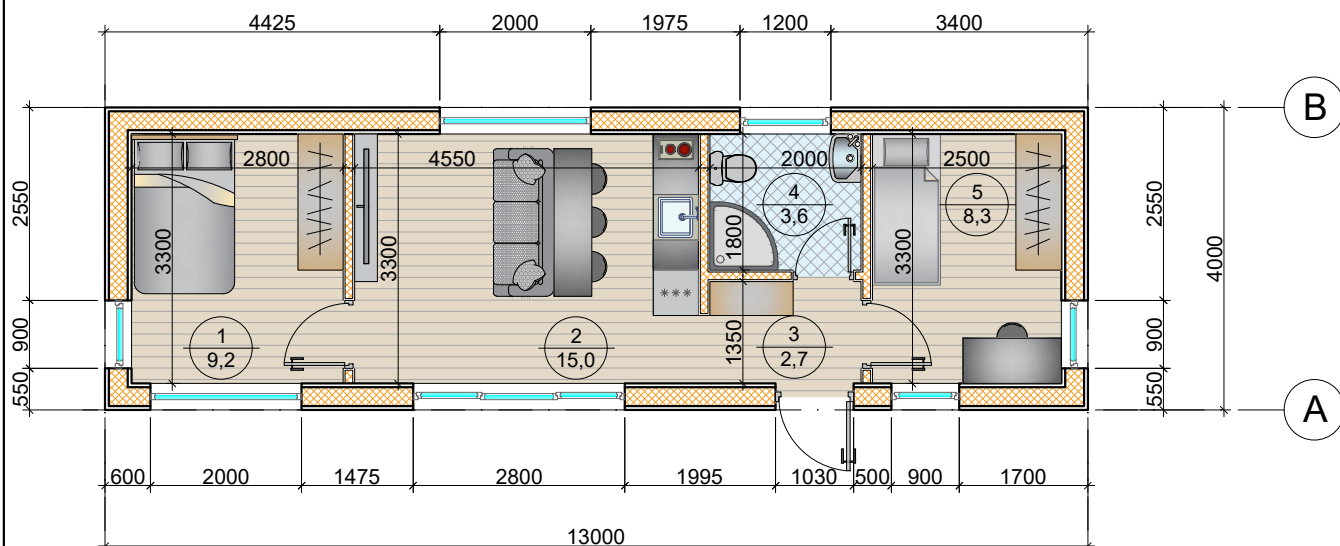

STĀVA PLĀNS

STĀVA TELPU EKSPĻIKĀCIJA

Nr.p.k.	Nosaukums	Platība (m ²)
1.	Guļamistaba	9,2
2.	Viesistaba ar virtuvi	15,0
3.	Priekštelpa	2,7
4.	Sanitārais mezgls	3,6
5.	Guļamistaba	8,3
STĀVA PLATĪBA KOPĀ:		38,8